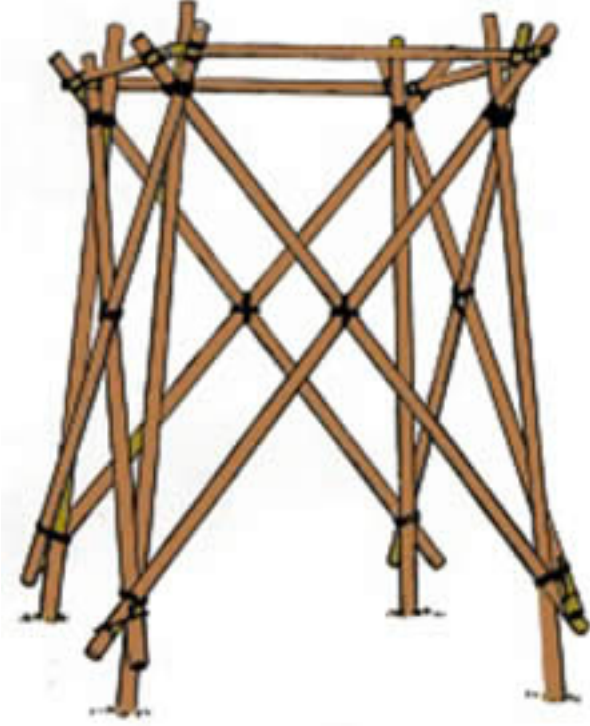

Adından da anlaşılacağı gibi hazırlanması çok kısa süren bir izci tesisidir.

MALZEMELER

8 adet 3m'lik odun
8 adet 2,5m'lik odun
Platform için malzeme ve ip

YAPILIŞI

3m'lik direklerden oluşan 4 adet "X" formu oluşturulur. Bu X'ler ikişerli olarak şekilde görüldüğü gibi ortalarından 2,5m'lik direk geçecek şekilde sabitlenir. Oluşturulan 2 parça birleştirilir. Platform çerçevesi geriye kalan dört 2,5m'lik direk ile oluşturulur ve platform önceden sağlanan

ince malzemeyle (bambu, ince odun vs.) yapılır.